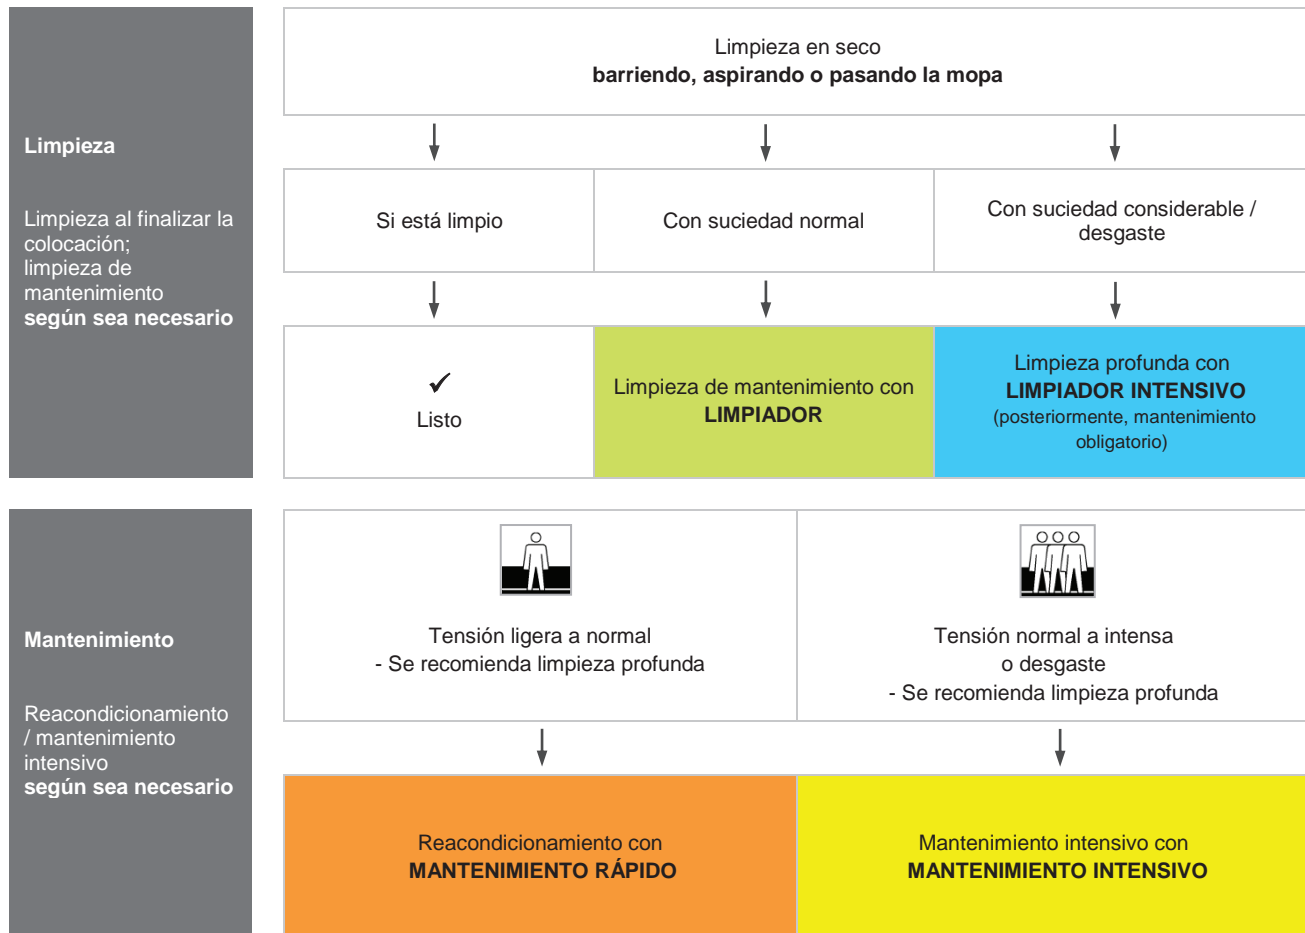

Etapas de limpieza y mantenimiento